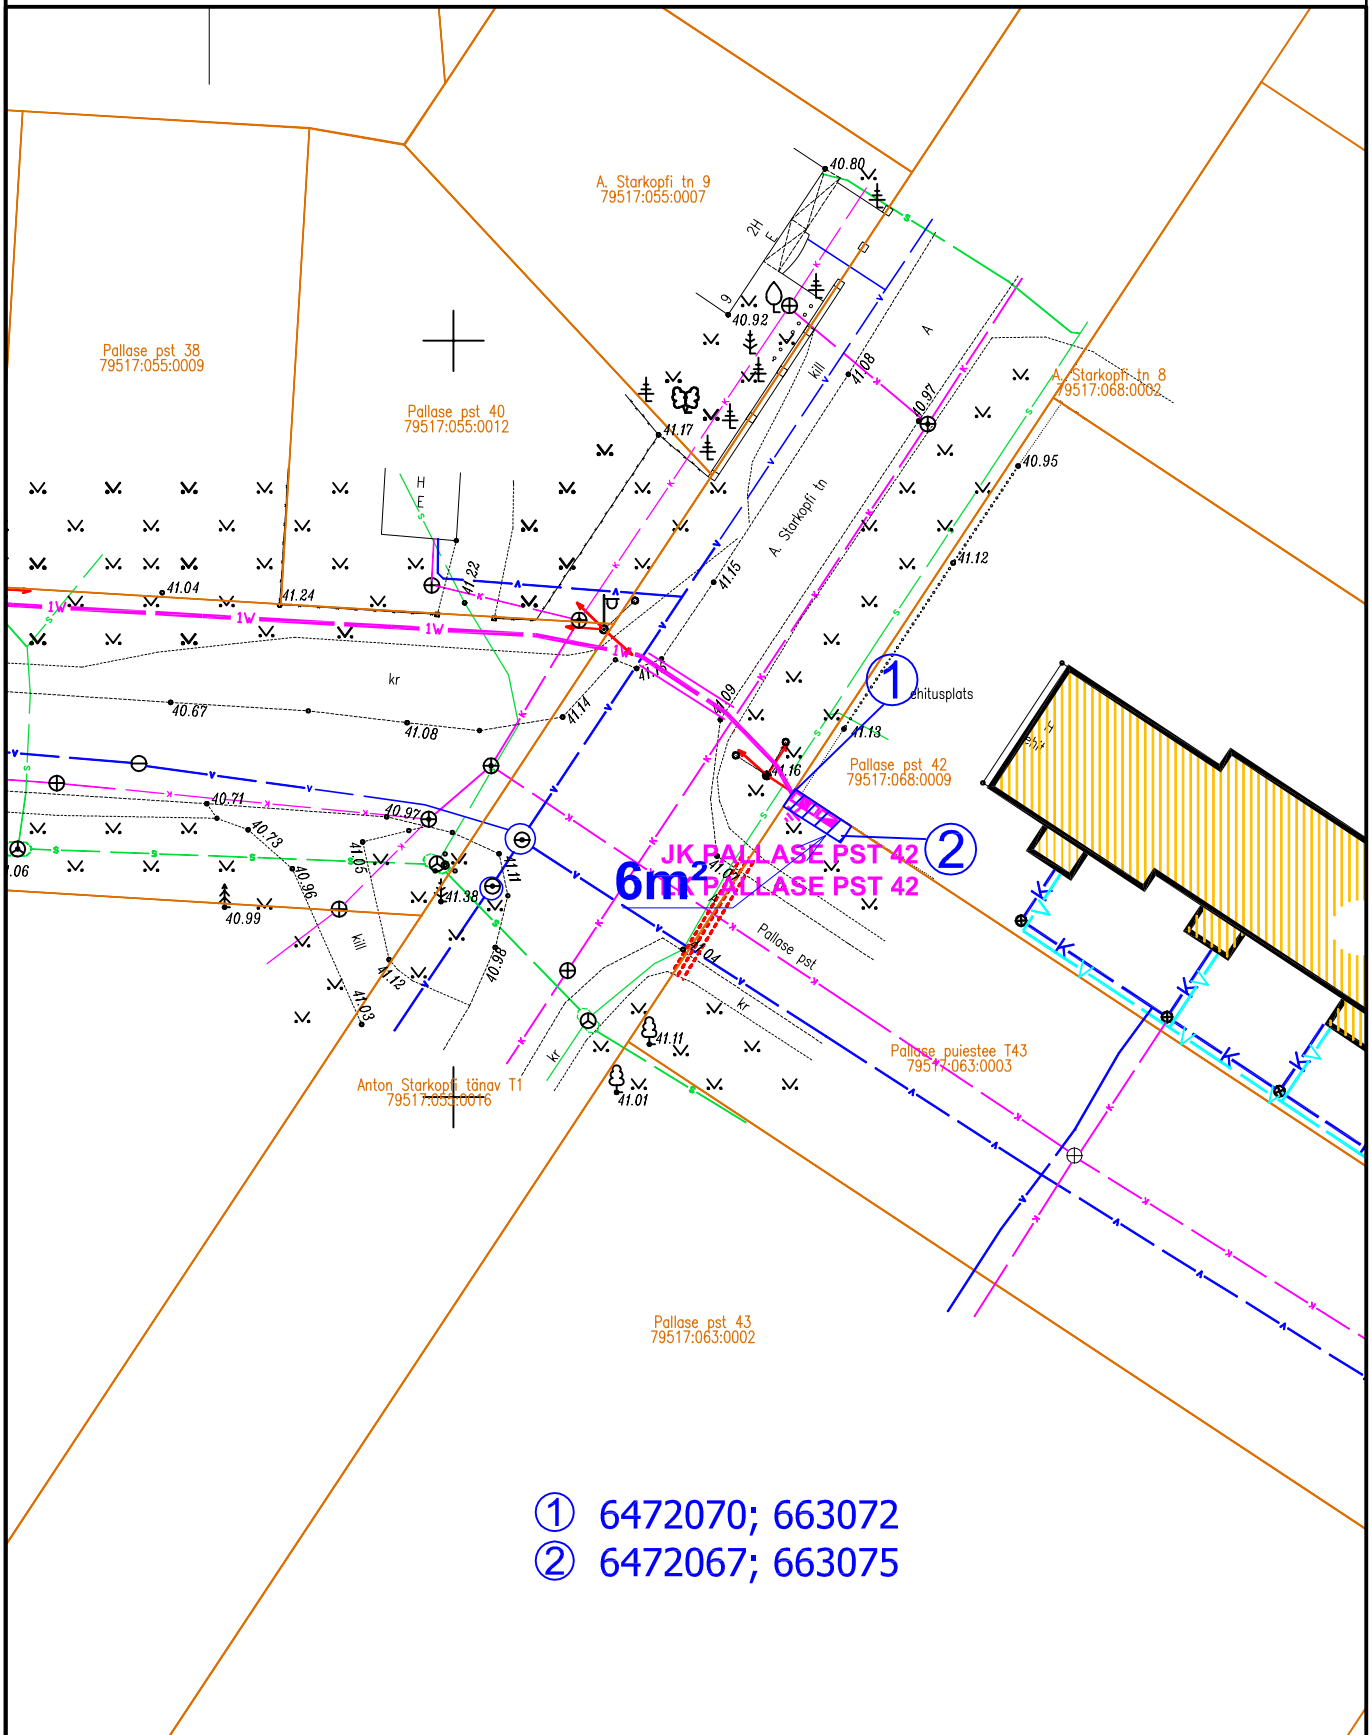

Kasutusõigusega koormatava maa-ala asendiplaan Tartu linnas

- ① 6472070; 663072
- ② 6472067; 663075

Tingmärgid

1:500

- 1W— projekteeritud 0,4 kV maakaabelliin
- katastripiir
- kasutusõigusega koormatud maa-ala